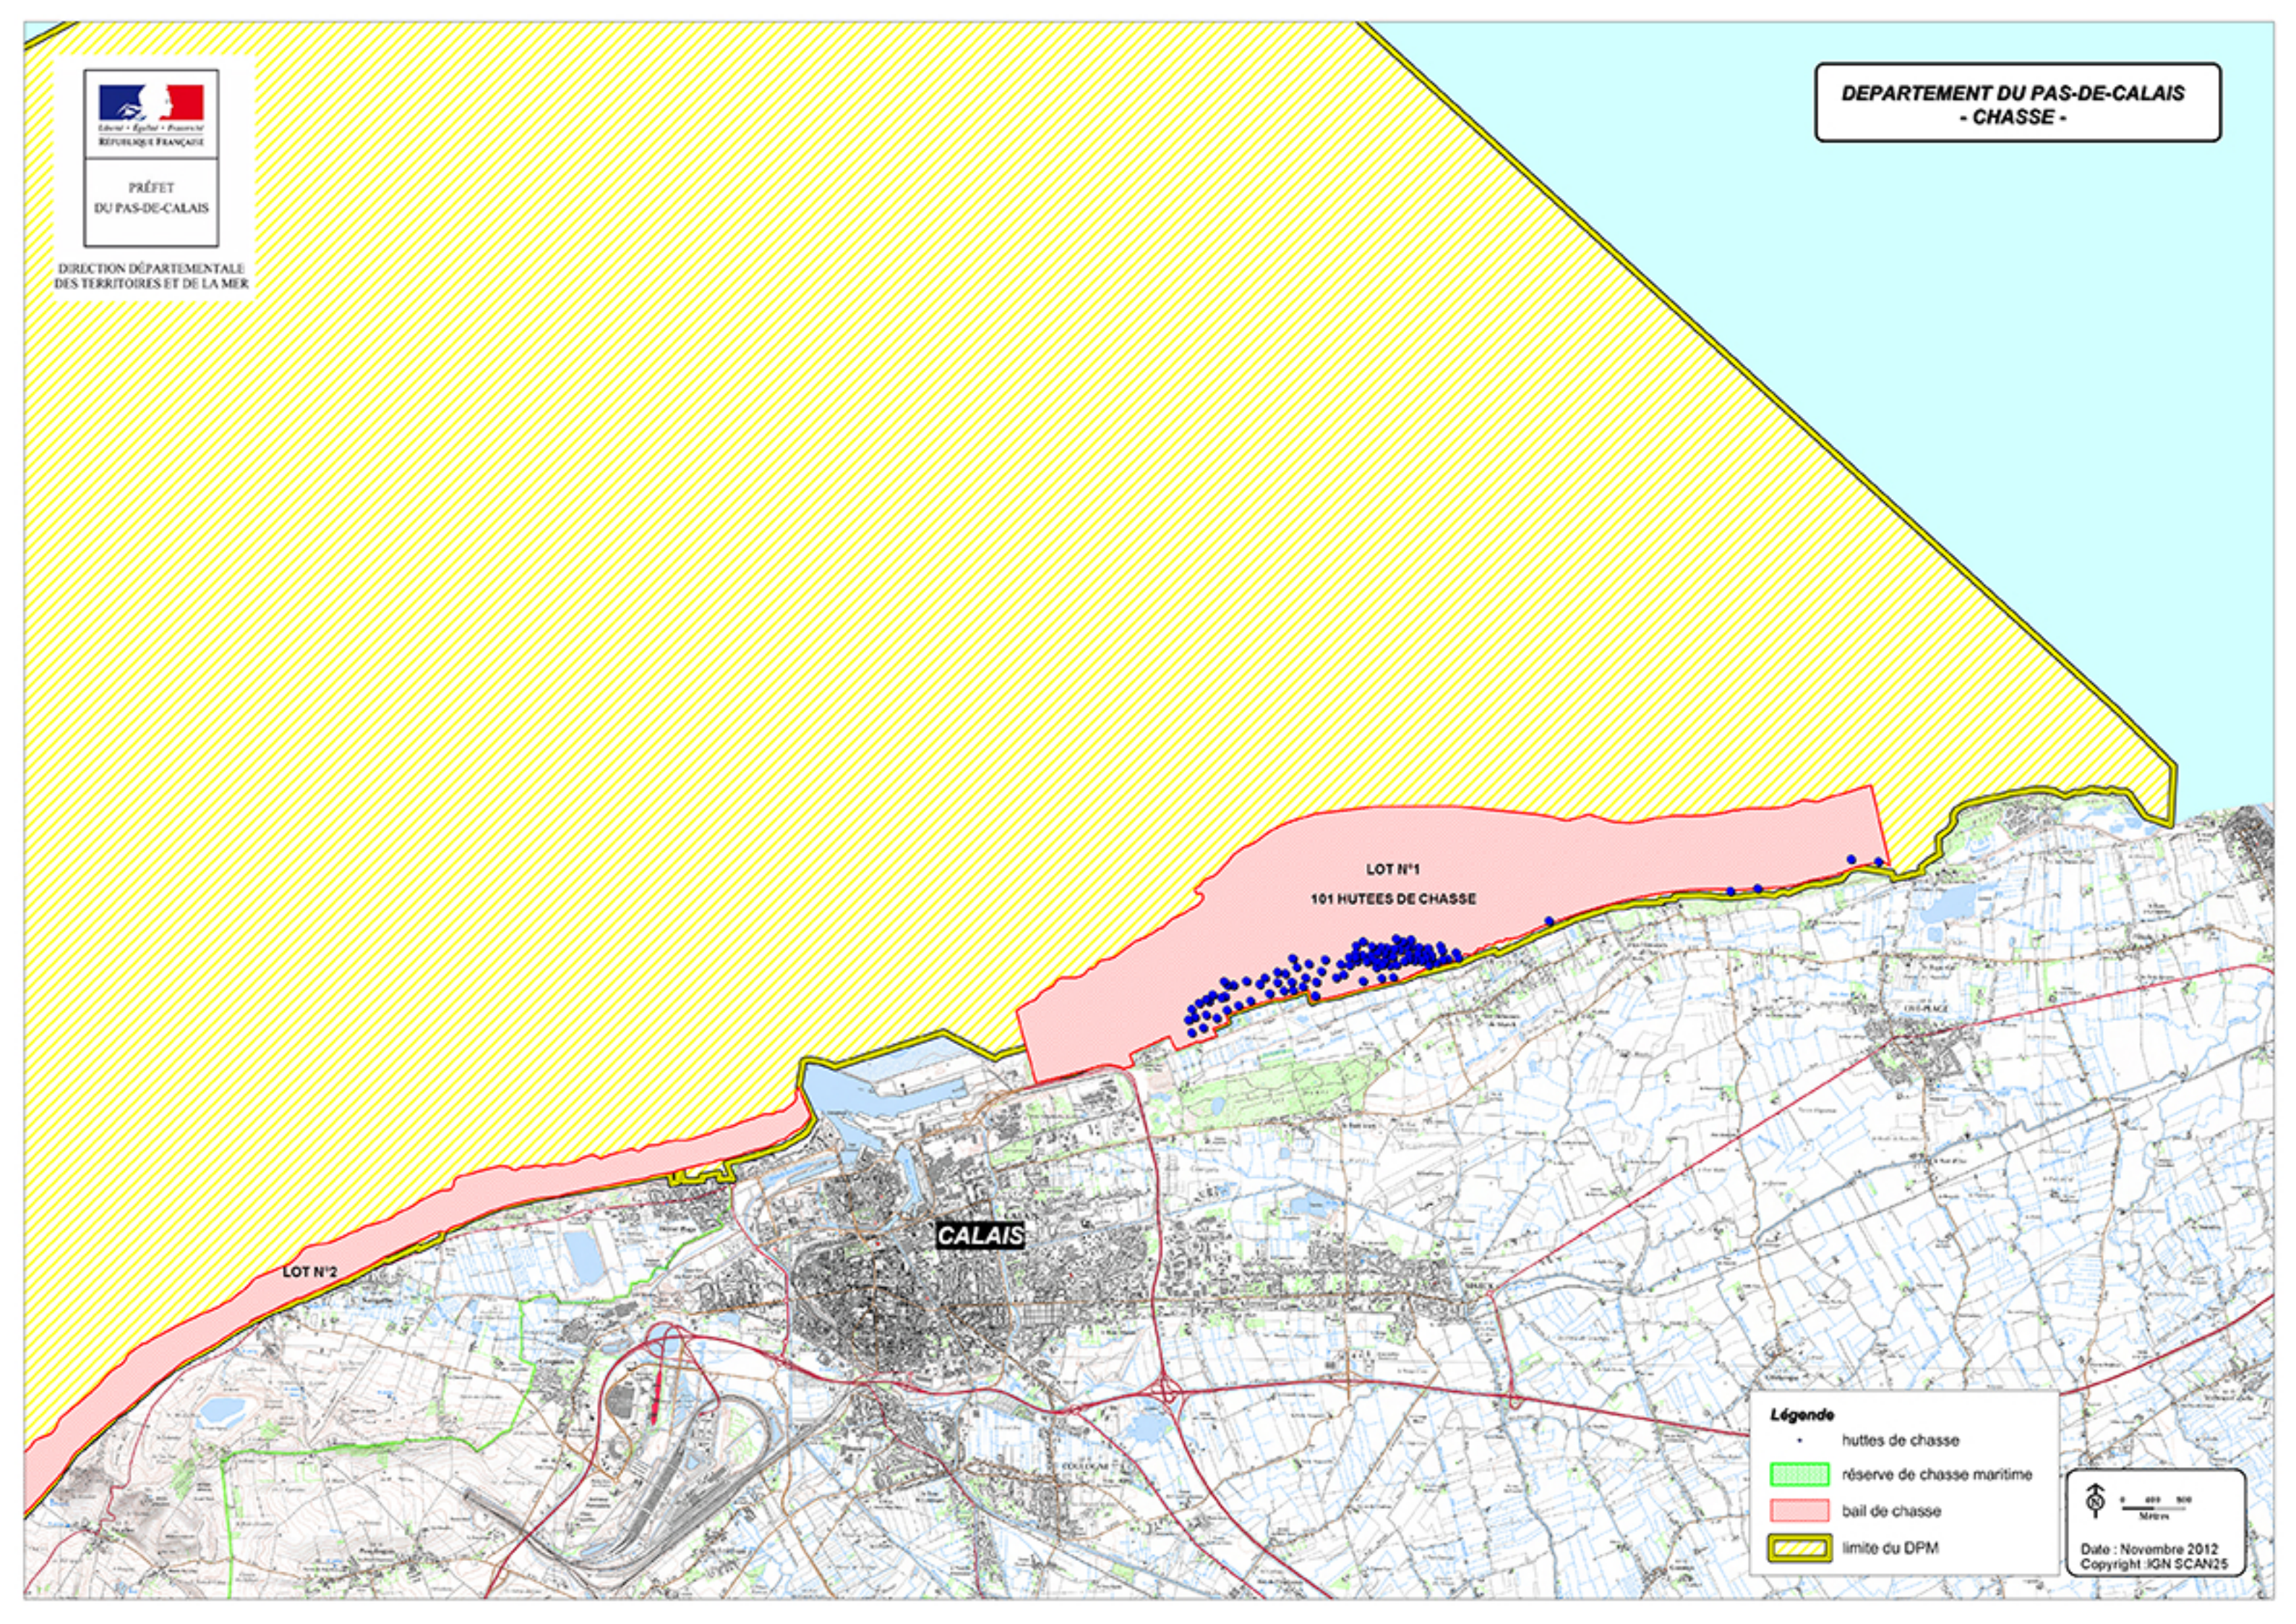

PRÉFET
DU PAS-DE-CALAIS

DIRECTION DÉPARTEMENTALE
DES TERRITOIRES ET DE LA MER

DEPARTEMENT DU PAS-DE-CALAIS
- CHASSE -

LOT N°1
101 HUTES DE CHASSE

CALAIS

LOT N°2

Légende

- huttes de chasse
- réserve de chasse maritime
- bailli de chasse
- limite du DPM

0 500 1000
Mètres

Date : Novembre 2012
Copyright : IGN SCAN25